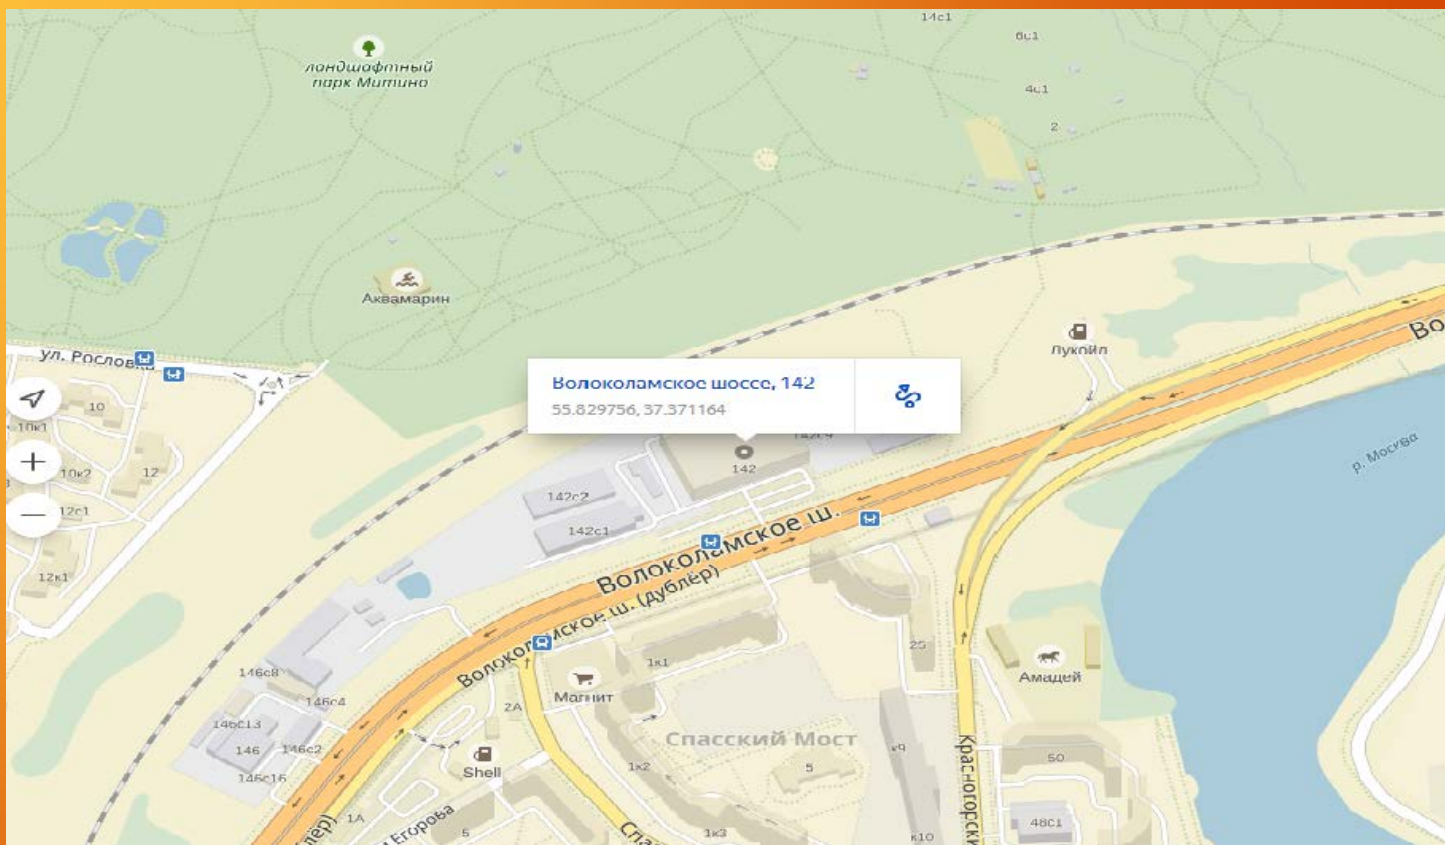

МЕСТОПОЛОЖЕНИЕ

Склад расположен по адресу: Москва, 125464 Волоколамское шоссе дом 142 строение 7, в СЗАО, в 850 м от МКАД (территория Бизнес-Центра Ирбис)

Режим работы склада: понедельник – пятница с 09:00 до 18:00