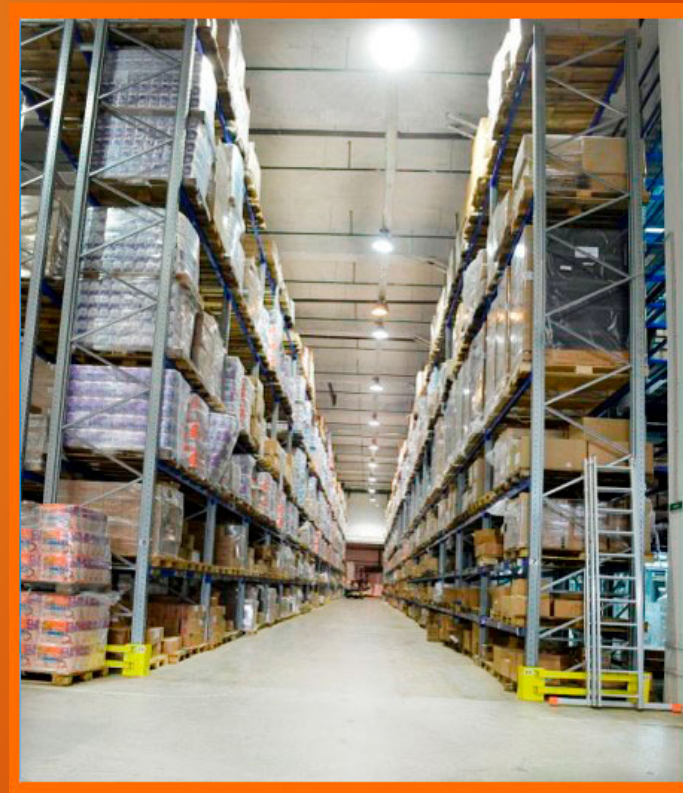

ООО «ТОРГОВЫЙ ЦЕНТР В142»

Склад ответственного хранения

Логистические услуги

ХАРАКТЕРИСТИКИ СКЛАДА:

- ✓ Склад класса А
- ✓ Общая площадь – 10 000 кв. м.
- ✓ Высотные фронтальные стеллажи (до 14 метров), 5-ти ярусный мезонин
- ✓ Одновременная обработка 13 машин (погрузо-разгрузочные работы)
- ✓ WMS система
- ✓ Круглосуточная охрана
- ✓ Система видеонаблюдения
- ✓ Наличие своего автопарка
- ✓ Наличие офисных помещений